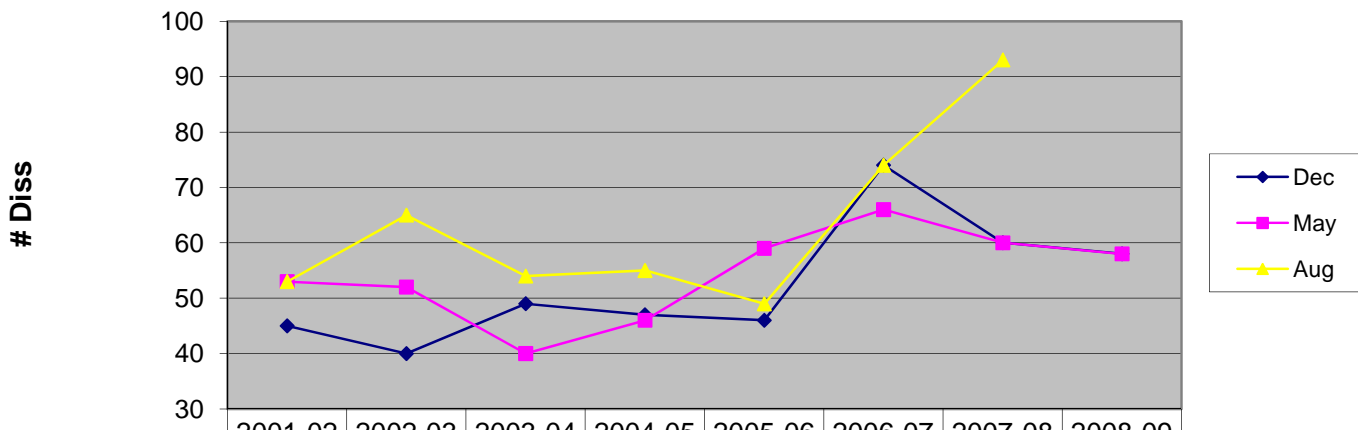

Total ETDs by Academic Year

	2001-02	2002-03	2003-04	2004-05	2005-06	2006-07	2007-08	2008-09
◆ Dec	74	75	90	77	91	125	111	98
■ May	82	92	90	86	102	127	116	104
▲ Aug	106	100	105	112	102	121	129	
✧ Total	262	267	285	275	295	373	356	

Dissertations Only by Academic Year

	2001-02	2002-03	2003-04	2004-05	2005-06	2006-07	2007-08	2008-09
◆ Dec	45	40	49	47	46	74	60	58
■ May	53	52	40	46	59	66	60	58
▲ Aug	53	65	54	55	49	74	93	
✧ Total	151	157	143	148	154	214	213	