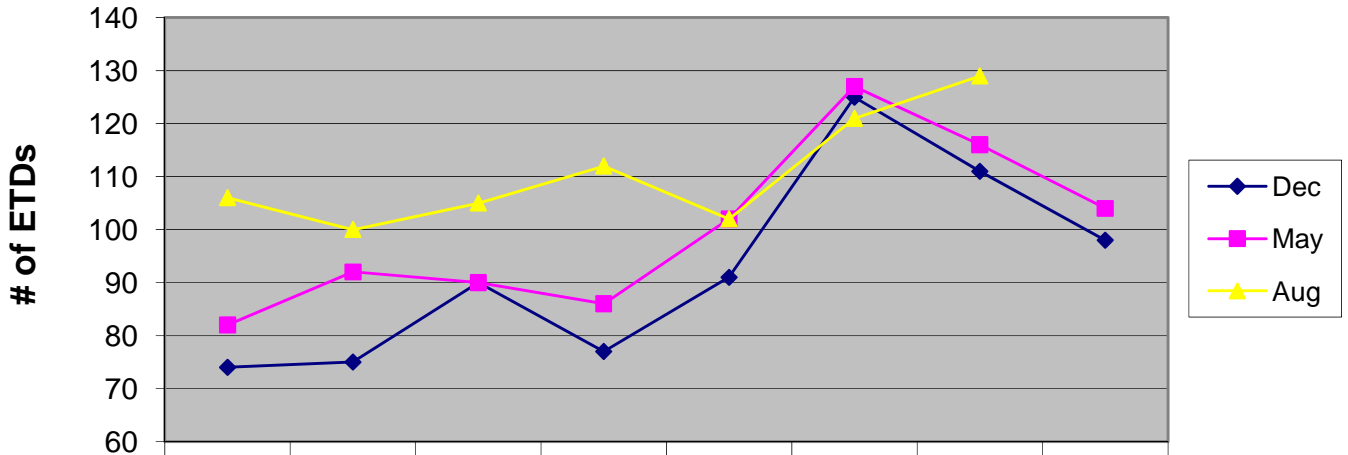

Total ETDs by Academic Year

	2001-02	2002-03	2003-04	2004-05	2005-06	2006-07	2007-08	2008-09
◆ Dec	74	75	90	77	91	125	111	98
■ May	82	92	90	86	102	127	116	104
▲ Aug	106	100	105	112	102	121	129	
✧ Total	262	267	285	275	295	373	356	

Dissertations Only by Academic Year

	2001-02	2002-03	2003-04	2004-05	2005-06	2006-07	2007-08	2008-09
◆ Dec	45	40	49	47	46	74	60	58
■ May	53	52	40	46	59	66	60	58
▲ Aug	53	65	54	55	49	74	93	
✧ Total	151	157	143	148	154	214	213	